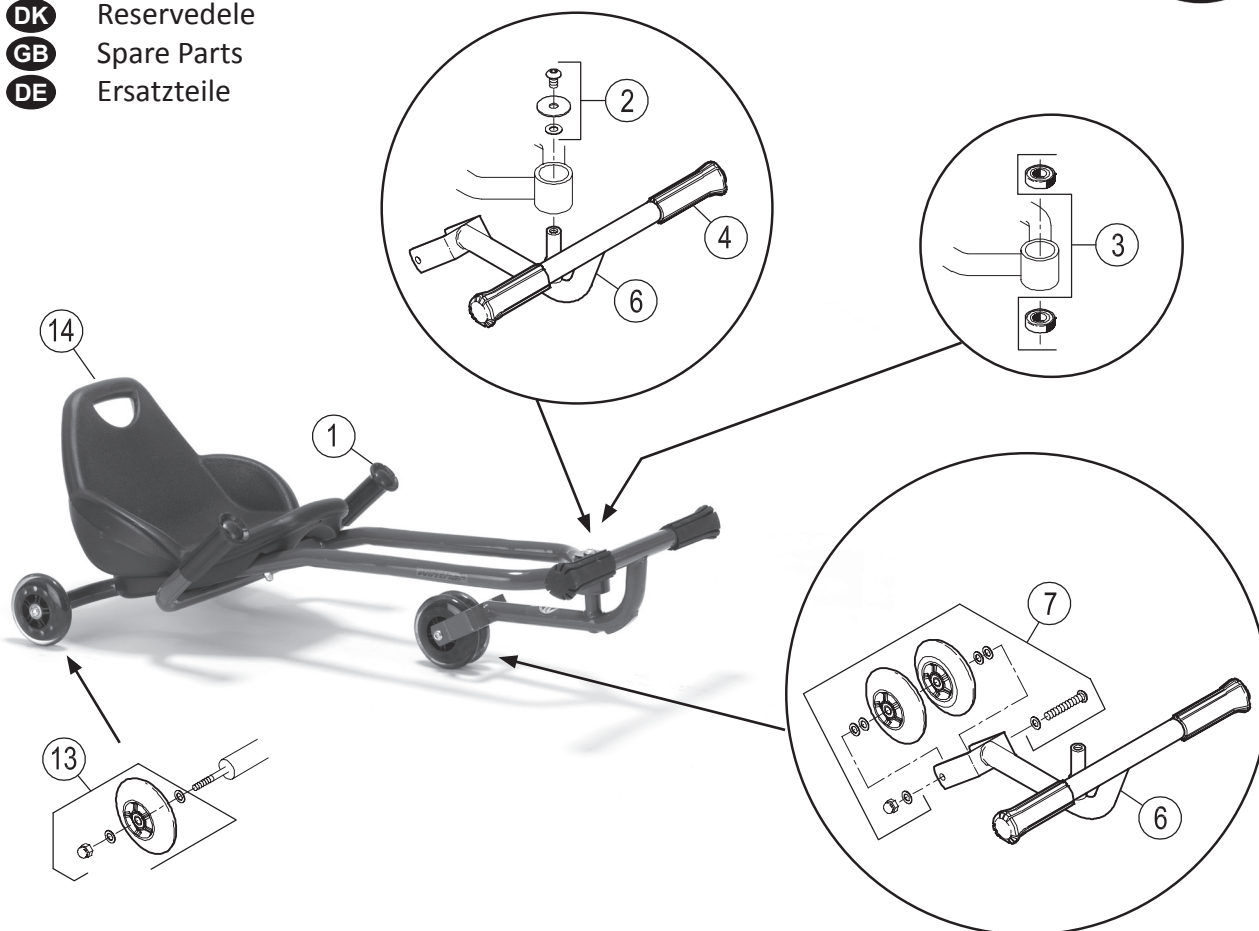

- DK** Reservedele
- GB** Spare Parts
- DE** Ersatzteile

Pos.		Pos.	
1	x2	8	
2	x1 x1 x1	9	
3	x2	10	
4	x2	11	
5		12	
6		13	
7		14	

621

EN 71

- DK** Reservedele
- GB** Spare Parts
- DE** Ersatzteile

621.00					
Version					
Pos.	1.0				
1	50403				
2	50488				
3	50489				
4	50902				
5	-				
6	50490				
7	50491				
8	-				
9	-				
10	-				
11					
12	-				
13	50492				
14	50493				
15	-				
16	-				
17	-				
18	-				