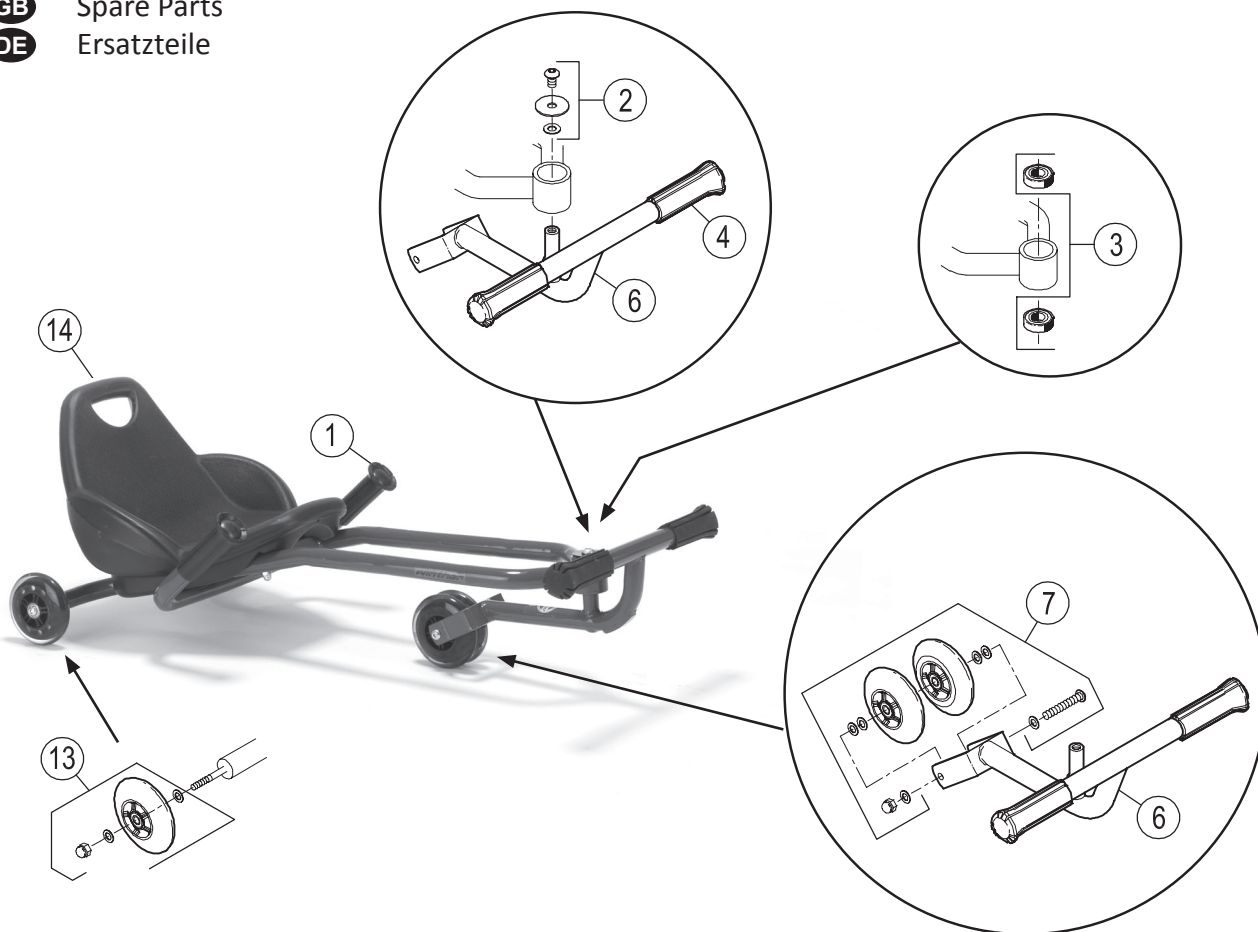

- DK** Reservedele
- GB** Spare Parts
- DE** Ersatzteile

Pos.		Pos.	
1	x2	8	
2	x1 x1 x1	9	
3	x2	10	
4	x2	11	
5		12	
6		13	
7		14	

621

EN 71

- DK** Reservedele
- GB** Spare Parts
- DE** Ersatzteile

621.00					
Version					
Pos.	1.0				
1	50403				
2	50488				
3	50489				
4	50902				
5	-				
6	50490				
7	50491				
8	-				
9	-				
10	-				
11					
12	-				
13	50492				
14	50493				
15	-				
16	-				
17	-				
18	-				